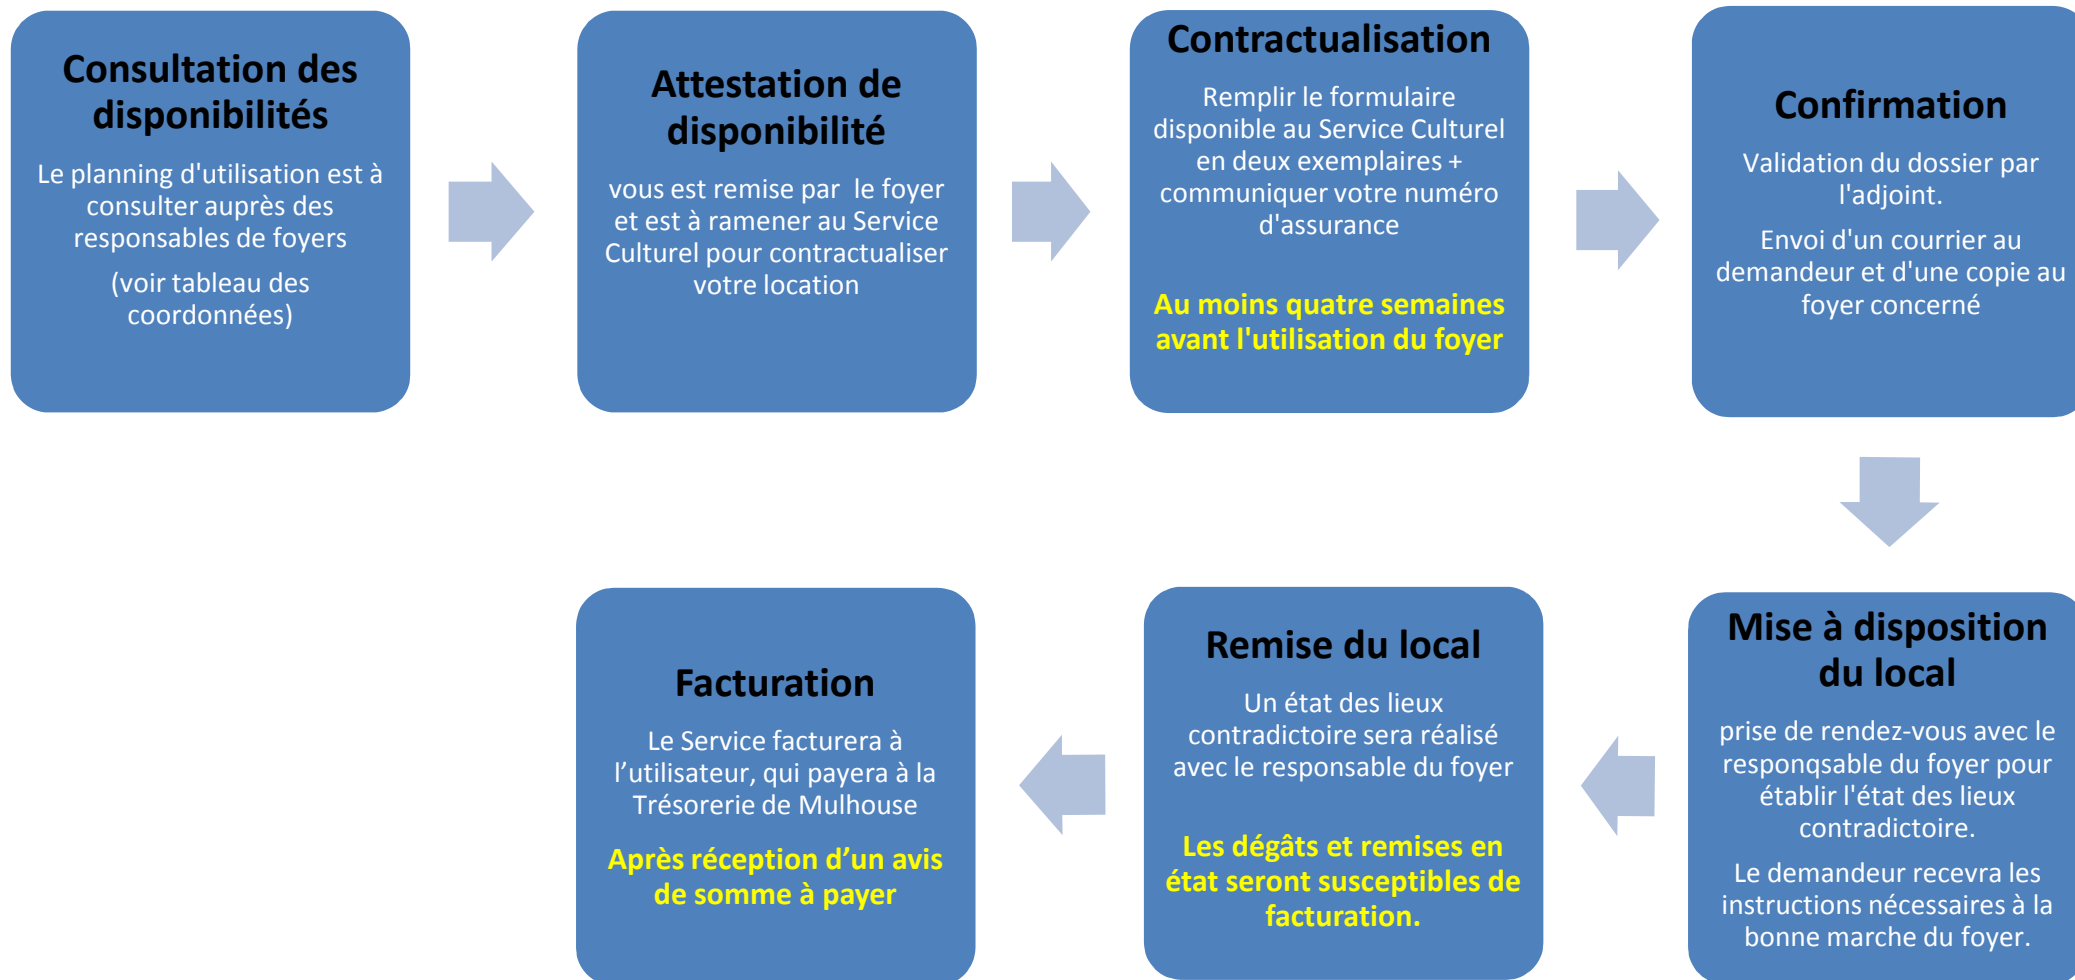

**Location des foyers : Foyer Désiré Renaud – Puits Fernand-Anna – Carreau du Mineur
pour les particuliers et les associations**

Pour le Foyer Sainte-Barbe, un contrat sera signé directement lors de la consultation des disponibilités par le demandeur. Madame Meister communiquera directement le contrat au Service Culturel de la Ville.